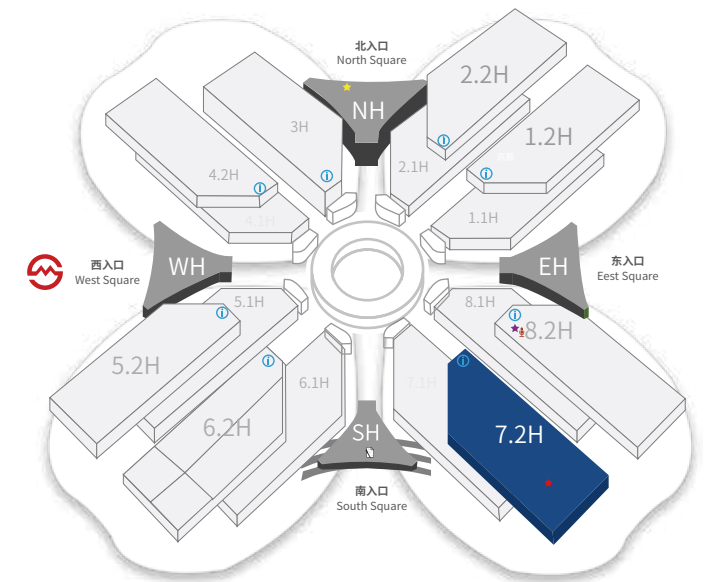

展馆 / Hall: 系统门窗/建筑防火/国际展团 7.2 Windows and Doors Systems / Fire Protection Systems/International Pavilion

15号门 16号门 17号门 18号门 19号门 20号门 21号门 22号门 10号门 09号门 08号门 07号门 06号门 05号门 04号门 03号门 02号门 01号门

卫生间 出入口

7281 德马克 7278 成霖 7277 丙誉 7275 亚良 7273 硕键 7271 永利坚 7247 YONGLIJIAN	7280 德马	7279 成霖	7276 丙誉	7274 亚良	7272 硕键	7245 海螺 CONCH	7141 烟塔 YANTA	7145 天驰美佳 TIANCHI MEI JIA	7145A 锐格 RUIGE	7143A 雅朝 YACHAO	7139 德鲁森科 DELUSK	7137 华工 HGIT	7033 狼者 LANG ZHE	7027 春江 CHUNJIANG	7031 中凯 ZHONGKAI	7032 金得力 JIN DE LI	7035 格东峡蔚 GE DONG XIA WEI	7036 格东峡蔚																									
7267 喻问 7265 旭威 7257 凯泰 7255 文林 7250A 霸霖 7249 贯顺 7247 永利坚 7245 海螺 CONCH	7266 喻问	7264 旭威	7256 凯泰	7254 文林	7250 霸霖	7248 贯顺	7246 海螺 CONCH	7135 德重 DEZON	7133 卡罗莱 KAROLAND	7131 门窗帮 MENCHUANG GBANG	7132A 金兆奎 JIN ZHAO KUI	7130 华展 HUAZHAN	7127 青木 GREENWEB	7123 研和 YANHE	7023 吉迪尼 GHIDINI	7026 钛和艾尼佳 TAI HE AI NI JIA	7025 钛和艾尼佳 TAI HE AI NI JIA	7023A 钛和艾尼佳 TAI HE AI NI JIA	7022 钛和艾尼佳 TAI HE AI NI JIA	7029 祥弘 XIANG HONG	7021 金上 JIN SHANG	7021 晟昌 SHENG CHANG																					
7248 正恒 ZHENG HENG	7229A 宏源 HONGYUAN	7236 青鹰 QING YING	7235 中财 ZHONGCAI	7233 杰尔泰 JIEER TAI	7231 实德 SHIDE	7245 海螺 CONCH	7135 德重 DEZON	7133 卡罗莱 KAROLAND	7131 门窗帮 MENCHUANG GBANG	7132 恒保 HENGBAO	7130 华展 HUAZHAN	7127 青木 GREENWEB	7123 研和 YANHE	7023 吉迪尼 GHIDINI	7019 欧赛克 OUSAIKE	7020 德邦 DEBANG	7011 洛卡博 LOKABO	7015 捷澳 JIEAO	7013A 星启 XINGQI	7013 英普瑞 IMPROVE	7005 博士龙 BOSS LONG	7003 华凯 HUAKAI	7002 广友 GUANG YOU	7002B 维盾 WEIDUN	7001 科沃 QUICK WALL																		
7246 贝唐 BEITANG	7241 佰诺客 BAI NUO KE	7243 汇锋 HUI FENG	7237 微高 WEIGAO	7225 嘉多彩 JIADUOCAI	7223 长盛兴隆 CHANG SHENG XING LONG	7205 马斯德克 MARSDEKOR	7203 阿鲁特整体门窗 ALU TUTE	7121 金轩荣耀殿堂 JIN XUAN RONG YAO DIANG TANG	7108B 媒体中心 MEDIA CENTER	7107 斯李克 SLEEK	7106 栋梁 DONGLIANG	7105 恩信格 ENSINGER	7101 和平 PEACE	7011 洛卡博 LOKABO	7015 捷澳 JIEAO	7013A 星启 XINGQI	7013 英普瑞 IMPROVE	7005 博士龙 BOSS LONG	7003 华凯 HUAKAI	7002 广友 GUANG YOU	7002B 维盾 WEIDUN	7001 科沃 QUICK WALL	7221A 皓安 HAO AN	7220A 良润 LIANG RUN	7219 诚宝 CHENG BAO	7221 美德 MEI DE	7207 萨瓦尼 SAVANEI	7205 马斯德克 MARSDEKOR	7201 展商之家 ON SITE-BOOKING														
7221A 皓安 HAO AN	7220A 良润 LIANG RUN	7219 诚宝 CHENG BAO	7221 美德 MEI DE	7207 萨瓦尼 SAVANEI	7205 马斯德克 MARSDEKOR	7203 阿鲁特整体门窗 ALU TUTE	7201 展商之家 ON SITE-BOOKING	7121 金轩荣耀殿堂 JIN XUAN RONG YAO DIANG TANG	7108B 媒体中心 MEDIA CENTER	7107 斯李克 SLEEK	7106 栋梁 DONGLIANG	7105 恩信格 ENSINGER	7101 和平 PEACE	7011 洛卡博 LOKABO	7015 捷澳 JIEAO	7013A 星启 XINGQI	7013 英普瑞 IMPROVE	7005 博士龙 BOSS LONG	7003 华凯 HUAKAI	7002 广友 GUANG YOU	7002B 维盾 WEIDUN	7001 科沃 QUICK WALL	7222 左将 ZUO JIANG	7220 灿琦 CAN QI	7219 诚宝 CHENG BAO	7221 美德 MEI DE	7207 萨瓦尼 SAVANEI	7205 马斯德克 MARSDEKOR	7201 展商之家 ON SITE-BOOKING														
7615 派刻 PAIKE	7611 中视金建联 ZHONGSHI JIN JIAN LIAN	7607 力尔 LIER	7602G KLAES	7602A CONTIN ENTAL	7602H WEISS	7603 MACO MACO	7511 金鹏 KINBON	7508 博奥 BOAO	7505 巨爱 GENAI	7503 凯米特 KEMET	7501 伟业 WEIYE	7323 博仕 MCBOS	7321 金为 GNT	7317 皮尔金顿 PIER KINTON	7315 佳成 JIACHENG	7313 航星 HANGXING	7311 碧海 BIHAI	7301 梅拉琪 MEI LA QI	7303 速格 SU GE	7305 吉美克 JI MEI KE	7307 建材院 JIAN CAI YUAN	7616 华硕 HUASUO	7611 中视金建联 ZHONGSHI JIN JIAN LIAN	7607 力尔 LIER	7602G KLAES	7602A CONTIN ENTAL	7602H WEISS	7603 MACO MACO	7511 金鹏 KINBON	7508 博奥 BOAO	7505 巨爱 GENAI	7503 凯米特 KEMET	7501 伟业 WEIYE	7323 博仕 MCBOS	7321 金为 GNT	7317 皮尔金顿 PIER KINTON	7315 佳成 JIACHENG	7313 航星 HANGXING	7311 碧海 BIHAI	7301 梅拉琪 MEI LA QI	7303 速格 SU GE	7305 吉美克 JI MEI KE	7307 建材院 JIAN CAI YUAN
7615 派刻 PAIKE	7611 中视金建联 ZHONGSHI JIN JIAN LIAN	7607 力尔 LIER	7602G KLAES	7602A CONTIN ENTAL	7602H WEISS	7603 MACO MACO	7511 金鹏 KINBON	7508 博奥 BOAO	7505 巨爱 GENAI	7503 凯米特 KEMET	7501 伟业 WEIYE	7323 博仕 MCBOS	7321 金为 GNT	7317 皮尔金顿 PIER KINTON	7315 佳成 JIACHENG	7313 航星 HANGXING	7311 碧海 BIHAI	7301 梅拉琪 MEI LA QI	7303 速格 SU GE	7305 吉美克 JI MEI KE	7307 建材院 JIAN CAI YUAN	7616 华硕 HUASUO	7611 中视金建联 ZHONGSHI JIN JIAN LIAN	7607 力尔 LIER	7602G KLAES	7602A CONTIN ENTAL	7602H WEISS	7603 MACO MACO	7511 金鹏 KINBON	7508 博奥 BOAO	7505 巨爱 GENAI	7503 凯米特 KEMET	7501 伟业 WEIYE	7323 博仕 MCBOS	7321 金为 GNT	7317 皮尔金顿 PIER KINTON	7315 佳成 JIACHENG	7313 航星 HANGXING	7311 碧海 BIHAI	7301 梅拉琪 MEI LA QI	7303 速格 SU GE	7305 吉美克 JI MEI KE	7307 建材院 JIAN CAI YUAN