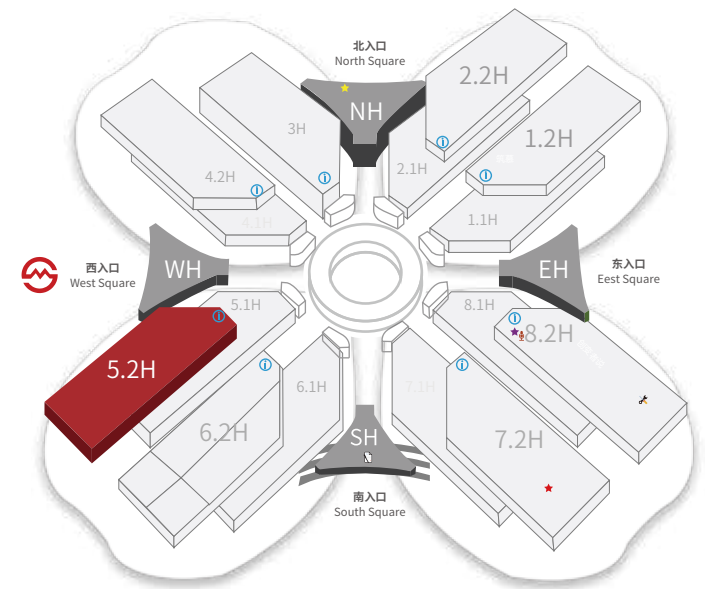

展馆 / Hall: **建筑防水系统解决方案/屋面系统解决方案/原辅材料及装备**
5.2 Building System Solutions for Waterproof/
Roofing System Solutions/Raw Materials and Equipment

15号门 16号门 17号门 18号门 19号门 20号门

14号门 13号门

21号门 22号门

10号门 09号门 08号门 07号门 06号门 05号门 04号门 03号门 02号门 01号门

1号会议室 Conference Room 1 735

2号会议室 Conference Room 2 127

青年企业家 Youth Waterproof Entrepreneur Branch 522

卫生间 出入口

101 龙阳伟业

301 凡士通

827 日日顺 826 海方 策源 825 马德瑞特 823 瑞江 822 天地不漏 821 赛禹 宁国中华

733 宜建 732 圣得 729 科迈 728 顺鸿腾达 727 金寿丰 726 青岛中源雨阳 725 华林西诺 723 步帆亿丰 722 步帆亿丰 721 飞扬骏研 719 天诗 718 弘业 717 东昌新达 716 东大化学

739 华泽科荣兴 737 南方路机 738 736 恩熙 736 恩熙 715 晟阳

820 久庆 819 路得发 818A 密炼 818 东联天禹 817 虹耐 816 佳翎成名 815 云王 813 鸿瑞 809 索尔维 808 迈德胜 807 于氏静扬 806 科德宝 805 南通展团

712 神盾 711 兆阳 710 前海飞扬 709 邦辉 708 聚焦 707 锐达 705 YUR-ENT 昱昌 Xi'an Yurcent

621 HSC 华思诚 Huasicheng 620 上防 619 康达 Kangda 618 617 Rejchell & DREWS 616 615 德耐达 Vedag 613 卡莱 Cartisle 612 索普瑞玛 SOPREMA 611 O M G 610 阿穆特 AMUT 609 MAVEG 608 辽宁大禹 Liaoning Dayu

603 普石 Pushi 602 西盟 601 万合 702 海韵 701 布实中聘金禹 606 信诚 605 科洛防水 603 优珀斯 Upass

659 658 金阳优及安UGA 657 六渡 656 金威 636 赛诺 635 华阳 655 梅思安 653 欧文斯 652 奕佳 651 康利达 650 恒硕 639 顺纬 638 威灵顿 637 方泓 633 高氏伊路源 631 前进 660 莱斯特 661 临沂旭阳 632 钰烯 626 路隆 623 西沃 625 宁盾防水 627 共享联盟 628 巨涛可 627 永冠 626 路隆 623 西沃 625 宁盾防水 627 共享联盟

607 西卡 Sika 606 信诚 605 科洛防水 603 优珀斯 Upass 602 双圆 601 兴合 502 国控基业 501 宏恒达 Honghengda

529 528 优润 货帆 527 利宏 631 前进 525 能辉 523 沪望 522 青年企业家 Youth Waterproof Entrepreneur Branch

519 凯顿 Kryton 518 威盾 Euroline 517 川田 KAWATA 516 曼宁家 Monier 515 华苏 513 福漫 Triflex 512 慧强 FESTAC 511 布阿托 Boato 510 前视红外 FLIR 509A 波士胶 509 吉百迅 508 固德威 GoodWe 507 科顺 Keshun

506 三棵树 3TREES 505 豫宏集团 YUHONG GROUP 豫宏 Yuhong 503 思达 Star 502 国控基业 501 宏恒达 Honghengda

330 佳固士 336 卡岚 328 贝壳佳 335 路宝 333 325 顾家春晖 323 凯隆 322 路得 321 月星 318 联丰 316 金柳辰 315 远盛沪防 Yuansheng Hufang

313 鑫达鲁鑫 Xinda Luxin 312 远大洪雨 Yuandahongyu 311 吉美帮 JIMEIBANG New Materials 310 绿宇 Grerial 309 大明 DYNAMIC 308 东方雨虹 Oriental Yuhong

307 北新防水 BNBM Waterproof 306 西牛皮 Xiniupi 305 保立佳 Baolijia 303A 中奥 302 阿尔法 Alpha

235 琳杰 233 伟亚 232 231 悦森铝箔 230 229 诚天晶诚 228 科建 226 富尔康 227 纳聚 225 瑞勤 222 富晟 223 费米子 221 普文特 216 圣洁 213 OSEAGUARD 欧西盾 Oseguard

212 欣涛 Xintao 211 金纬 210 奥佳 Aojia 209 苏州院 Suzhou Waterproof Research 208 宏源 Hongyuan 207 北新防水 BNBM Waterproof 澳泰赛特 Saite 206 亚士创能 Asia Cuanon 205 展利 Zhanli 203 北方创信 202 世纪洪雨 CenturyHongyu 201 九鼎宏泰 Jiuding Hongtai

115 佳源 Jiayuan 113 鲁班 112 瑞腾 109 优布 Unibon 108 九阳防水 JUYONS 107 凯伦 Canlon 117 星都 116 宏成 111 深润 110 晶达

127 2号会议室 Conference Room 2 126 成铭 125 128 122 银杉 121 121 南宝 120 舰海 119 盛隆 118 汤姆机械 TOM GROUP

105 天鼎丰 Tiandingfeng 103 巴德富 BATF 102 雨中情 Yuzhongqing